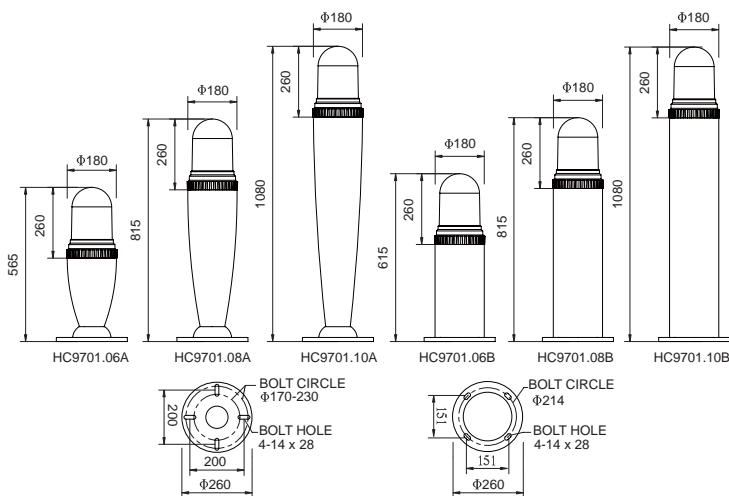

Mechanical information

- 1.Lampshade: Clear PC/acryl refractor, UL:E161723
- 2.Lamp: Max 23W CFL/LED
- 3.Lampshade fixed: is made of FRP. UL:E240680
- 4.lamp socket:E27/E26,UL:186470
- 5.Bollard: is made of FRP. UL:E240680
- 7.Wire : UL:E189672
- 8.Base: is made of FRP. UL:E240680

Ordering information

Mark: Weight not include 2kg anchor bolts and template

Order No.	Lamp Wattage	Lamp Socket	Install Height	Gross/ Net Weight	Dimension L*W*H(cm)	Packing size(cm)	QTY(pcs) 20'/40'GP
HC9701.06A	MAX 23W	E27/E26	565mm	5kg /4kg	23x23x57	27x27x59	640/1280
HC9701.08A	MAX 70W	E27/E26	815mm	6kg /5kg	26x26x82	27x27x84	430/860
HC9701.10A	MAX 70W	E27/E26	1080mm	7kg /6kg	26x26x108	27x27x111	330/660
HC9701.06B	MAX 70W	E27/E26	615mm	5kg /4kg	26x26x62	27x27x64	570/1140
HC9701.08B	MAX 70W	E27/E26	815mm	6kg /5kg	26x26x82	27x27x84	430/860
HC9701.10B	MAX 70W	E27/E26	1080mm	7kg /6kg	26x26x108	27x27x111	330/660