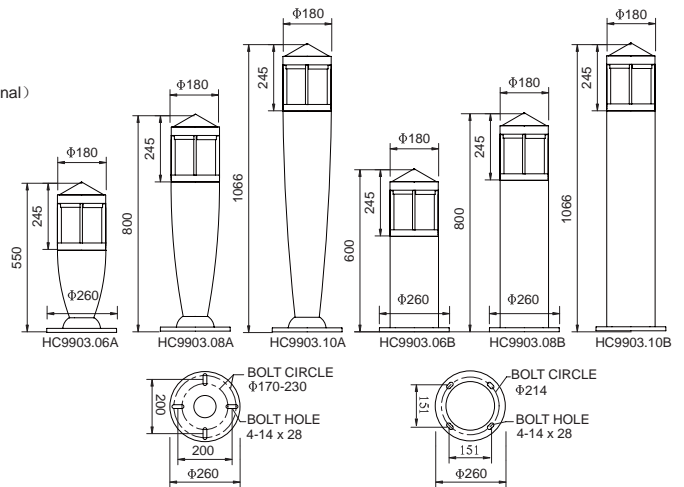

**Mechanical information**

1. Head: is made of FRP. UL:E240680
2. Lampshade: clear PC/acryl refractor, UL:E161723
3. Lamp: Max 23W CFL/LED or Max 70W HPS/MH (optional)
4. lamp socket: E27/E26, UL:186470
5. Bollard: is made of FRP. UL:E240680
6. Ballast module (optional)
7. Ballast board : Steel (optional)
8. Wire : UL:E189672
9. Base: is made of FRP. UL:E240680

**Ordering information**

Mark: Weight not include 2kg anchor bolts and template

Order No.	Lamp Wattage	Lamp Socket	Install Height	Gross/ Net Weight	Dimension L*W*H(cm)	Packing size(cm)	QTY(pcs) 20'/40'GP
HC9903.06A	MAX 23W	E27/E26	550mm	5kg /4kg	23x23x55	27x27x57	640/1280
HC9903.08A	MAX 70W	E27/E26	800mm	6kg /5kg	26x26x80	27x27x82	430/860
HC9903.10A	MAX 70W	E27/E26	1066mm	7kg /6kg	26x26x107	27x27x109	330/660
HC9903.06B	MAX 70W	E27/E26	600mm	5kg /4kg	26x26x60	27x27x62	570/1140
HC9903.08B	MAX 70W	E27/E26	800mm	6kg /5kg	26x26x80	27x27x82	430/860
HC9903.10B	MAX 70W	E27/E26	1066mm	7kg /6kg	26x26x107	27x27x109	330/660