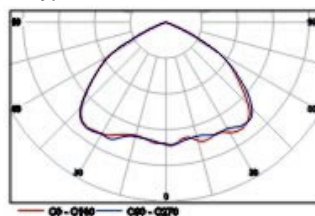

Photometrics

TypeI Photometric curve

TypeII Photometric curve

TypeIII Photometric curve

TypeV Photometric curve

Order information

Order No.	Lamp Wattage	LED chips Qty/Brand	Luminous Flux /Current If	Install Height	Gross/Net Weight	Dimension L*W*H(cm)	Packing L*W*H(cm)	QTY(pcs) 20'/40'GP
HL721-1-20-BR	20W	18pcs/Bridge	2160lm/350mA	3m-6m	5kg /4kg	43x31.5x13.5	45x34x18	900 /1800
HL721-1-30-BR	30W	27pcs/Bridge	3240lm/350mA	3m-6m	5kg /4kg	43x31.5x13.5	45x34x18	900 /1800
HL721-1-30-CR	30W	14pcs/CREE	3150lm/700mA	3m-6m	5kg /4kg	43x31.5x13.5	45x34x18	900 /1800
HL721-2-40-BR	40W	36pcs/Bridge	4320lm/350mA	3m-6m	6kg /5kg	50x31.5x13.5	52x34x18	850 /1700
HL721-2-50-BR	50W	48pcs/Bridge	5760lm/350mA	6m-9m	6kg /5kg	50x31.5x13.5	52x34x18	850 /1700
HL721-2-60-BR	60W	54pcs/Bridge	6480lm/350mA	6m-9m	6kg /5kg	50x31.5x13.5	52x34x18	850 /1700
HL721-2-60-CR	60W	28pcs/CREE	6300lm/700mA	6m-9m	6kg /5kg	50x31.5x13.5	52x34x18	850 /1700
HL721-2-70-BR	70W	60pcs/Bridge	7200lm/350mA	6m-9m	6kg /5kg	50x31.5x13.5	52x34x18	850 /1700
HL721-3-80-BR	80W	72pcs/Bridge	8640lm/350mA	6m-9m	7kg /6kg	58x31.5x13.5	60x34x18	750 /1500
HL721-3-90-BR	90W	81pcs/Bridge	9720lm/350mA	10m-12m	7kg /6kg	58x31.5x13.5	60x34x18	750 /1500
HL721-3-90-CR	90W	42pcs/CREE	9450lm/700mA	10m-12m	7kg /6kg	58x31.5x13.5	60x34x18	750 /1500
HL721-3-100-BR	100W	90pcs/Bridge	10800lm/350mA	10m-12m	7kg /6kg	58x31.5x13.5	60x34x18	750 /1500
HL721-4-120-BR	120W	108pcs/Bridge	12960lm/350mA	10m-12m	8kg /7kg	65x31.5x13.5	67x34x18	700 /1400
HL721-4-120-CR	120W	56pcs/CREE	12600lm/700mA	10m-12m	8kg /7kg	65x31.5x13.5	67x34x18	700 /1400
HL721-4-140-BR	140W	120pcs/Bridge	14400lm/350mA	10m-12m	8kg /7kg	65x31.5x13.5	67x34x18	700 /1400
HL721-5-150-BR	150W	135pcs/Bridge	16200lm/350mA	10m-12m	9kg /8kg	72x31.5x13.5	75x34x18	600 /1200
HL721-5-150-CR	150W	70pcs/CREE	15750lm/700mA	10m-12m	9kg /8kg	72x31.5x13.5	75x34x18	600 /1200
HL721-5-160-BR	160W	150pcs/Bridge	16200lm/350mA	10m-12m	9kg /8kg	72x31.5x13.5	75x34x18	600 /1200
HL721-6-180-BR	180W	162pcs/Bridge	19440lm/350mA	10m-12m	10kg /9kg	80x31.5x13.5	82x34x18	560 /1120
HL721-6-180-CR	180W	84pcs/CREE	18900lm/700mA	10m-12m	10kg /9kg	80x31.5x13.5	82x34x18	560 /1120
HL721-6-200-BR	200W	180pcs/Bridge	21600lm/350mA	10m-12m	10kg /9kg	80x31.5x13.5	82x34x18	560 /1120
HL721-7-210-CR	210W	98pcs/CREE	22050lm/700mA	10m-12m	11kg /10kg	87x31.5x13.5	89x34x18	500 /1000
HL721-7-240-BR	240W	210pcs/Bridge	25200lm/350mA	10m-12m	11kg /10kg	87x31.5x13.5	89x34x18	500 /1000
HL721-8-240-CR	240W	112pcs/CREE	25200lm/700mA	10m-12m	12kg /11kg	94x31.5x13.5	96x34x18	470 /940
HL721-8-280-BR	280W	240pcs/Bridge	28800lm/350mA	10m-12m	12kg /11kg	94x31.5x13.5	96x34x18	470 /940