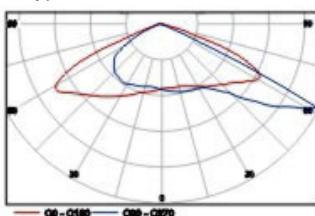

Photometrics

TypeI Photometric curve

TypeII Photometric curve

TypeIII Photometric curve

TypeV Photometric curve

Order information

Order No.	Lamp Wattage	LED chips Qty/Brand	Luminous Flux /Current If	Install Height	Gross/Net Weight	Dimension L*W*H(cm)	Packing L*W*H(cm)	QTY(pcs) 20'/40'GP
HL721-1-20-BR	20W	18pcs/Bridge	2160lm/350mA	3m-6m	5kg /4kg	43x31.5x13.5	45x34x18	900 /1800
HL721-1-30-BR	30W	27pcs/Bridge	3240lm/350mA	3m-6m	5kg /4kg	43x31.5x13.5	45x34x18	900 /1800
HL721-1-30-CR	30W	14pcs/CREE	3150lm/700mA	3m-6m	5kg /4kg	43x31.5x13.5	45x34x18	900 /1800
HL721-2-40-BR	40W	36pcs/Bridge	4320lm/350mA	3m-6m	6kg /5kg	50x31.5x13.5	52x34x18	850 /1700
HL721-2-50-BR	50W	48pcs/Bridge	5760lm/350mA	6m-9m	6kg /5kg	50x31.5x13.5	52x34x18	850 /1700
HL721-2-60-BR	60W	54pcs/Bridge	6480lm/350mA	6m-9m	6kg /5kg	50x31.5x13.5	52x34x18	850 /1700
HL721-2-60-CR	60W	28pcs/CREE	6300lm/700mA	6m-9m	6kg /5kg	50x31.5x13.5	52x34x18	850 /1700
HL721-2-70-BR	70W	60pcs/Bridge	7200lm/350mA	6m-9m	6kg /5kg	50x31.5x13.5	52x34x18	850 /1700
HL721-3-80-BR	80W	72pcs/Bridge	8640lm/350mA	6m-9m	7kg /6kg	58x31.5x13.5	60x34x18	750 /1500
HL721-3-90-BR	90W	81pcs/Bridge	9720lm/350mA	10m-12m	7kg /6kg	58x31.5x13.5	60x34x18	750 /1500
HL721-3-90-CR	90W	42pcs/CREE	9450lm/700mA	10m-12m	7kg /6kg	58x31.5x13.5	60x34x18	750 /1500
HL721-3-100-BR	100W	90pcs/Bridge	10800lm/350mA	10m-12m	7kg /6kg	58x31.5x13.5	60x34x18	750 /1500
HL721-4-120-BR	120W	108pcs/Bridge	12960lm/350mA	10m-12m	8kg /7kg	65x31.5x13.5	67x34x18	700 /1400
HL721-4-120-CR	120W	56pcs/CREE	12600lm/700mA	10m-12m	8kg /7kg	65x31.5x13.5	67x34x18	700 /1400
HL721-4-140-BR	140W	120pcs/Bridge	14400lm/350mA	10m-12m	8kg /7kg	65x31.5x13.5	67x34x18	700 /1400
HL721-5-150-BR	150W	135pcs/Bridge	16200lm/350mA	10m-12m	9kg /8kg	72x31.5x13.5	75x34x18	600 /1200
HL721-5-150-CR	150W	70pcs/CREE	15750lm/700mA	10m-12m	9kg /8kg	72x31.5x13.5	75x34x18	600 /1200
HL721-5-160-BR	160W	150pcs/Bridge	16200lm/350mA	10m-12m	9kg /8kg	72x31.5x13.5	75x34x18	600 /1200
HL721-6-180-BR	180W	162pcs/Bridge	19440lm/350mA	10m-12m	10kg /9kg	80x31.5x13.5	82x34x18	560 /1120
HL721-6-180-CR	180W	84pcs/CREE	18900lm/700mA	10m-12m	10kg /9kg	80x31.5x13.5	82x34x18	560 /1120
HL721-6-200-BR	200W	180pcs/Bridge	21600lm/350mA	10m-12m	10kg /9kg	80x31.5x13.5	82x34x18	560 /1120
HL721-7-210-CR	210W	98pcs/CREE	22050lm/700mA	10m-12m	11kg /10kg	87x31.5x13.5	89x34x18	500 /1000
HL721-7-240-BR	240W	210pcs/Bridge	25200lm/350mA	10m-12m	11kg /10kg	87x31.5x13.5	89x34x18	500 /1000
HL721-8-240-CR	240W	112pcs/CREE	25200lm/700mA	10m-12m	12kg /11kg	94x31.5x13.5	96x34x18	470 /940
HL721-8-280-BR	280W	240pcs/Bridge	28800lm/350mA	10m-12m	12kg /11kg	94x31.5x13.5	96x34x18	470 /940