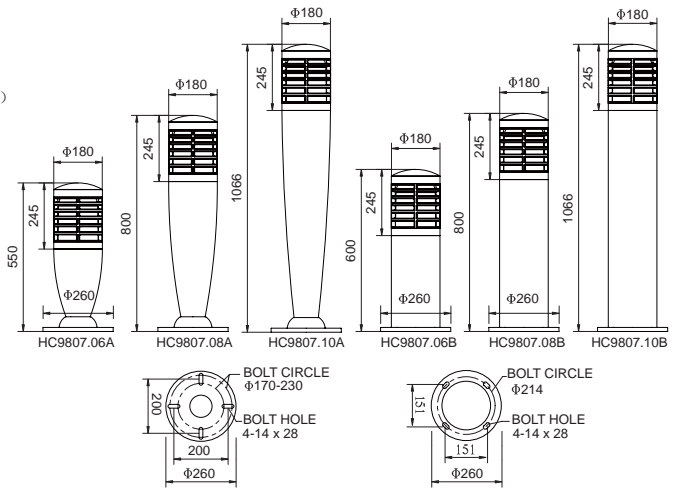

Lamp: Max 70W high pressure sodium(HPS) or metal halide(MH),or Max 23W compact florescent(CFL). or 3W /5W/7W/9W LED bulb, Socket: E27/E26

Bollard: Fiberglass-reinforced plastics body, having excellent mechanical strength and bear the causticity.

Mechanical information

Ordering information

Mark: Weight not include 2kg anchor bolts and template

Order No.	Lamp Wattage	Lamp Socket	Install Height	Gross/ Net Weight	Dimension L*W*H(cm)	Packing size(cm)	QTY(pcs) 20'/40'GP
HC9807.06A	MAX 23W	E27/E26	550mm	5kg /4kg	23x23x55	27x27x57	640/1280
HC9807.08A	MAX 70W	E27/E26	800mm	6kg /5kg	26x26x80	27x27x82	430/860
HC9807.10A	MAX 70W	E27/E26	1066mm	7kg /6kg	26x26x107	27x27x109	330/660
HC9807.06B	MAX 70W	E27/E26	600mm	5kg /4kg	26x26x60	27x27x62	570/1140
HC9807.08B	MAX 70W	E27/E26	800mm	6kg /5kg	26x26x80	27x27x82	430/860
HC9807.10B	MAX 70W	E27/E26	1066mm	7kg /6kg	26x26x107	27x27x109	330/660