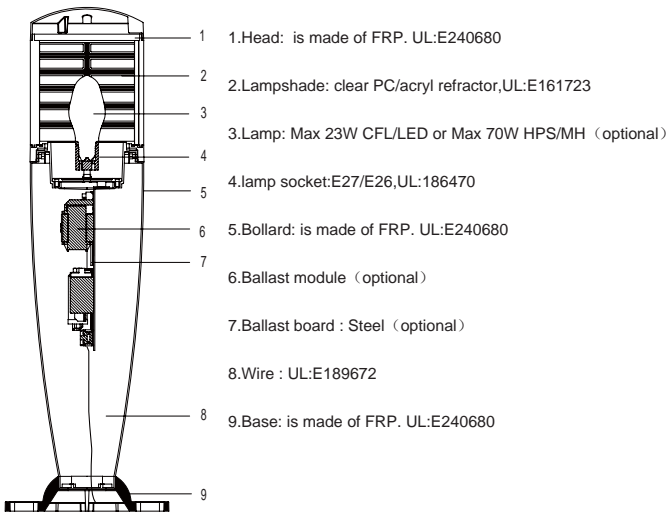

Lamp: Max 70W high pressure sodium(HPS) or metal halide(MH),or Max 23W compact florescent(CFL). or 3W /5W/7W/9W LED bulb, Socket: E27/E26

Bollard: Fiberglass-reinforced plastics body, having excellent mechanical strength and bear the causticity.

Mechanical information

Ordering information

Mark: Weight not include 2kg anchor bolts and template

Order No.	Lamp Wattage	Lamp Socket	Install Height	Gross/ Net Weight	Dimension L*W*H(cm)	Packing size(cm)	QTY(pcs) 20'/40'GP
HC9807.06A	MAX 23W	E27/E26	550mm	5kg /4kg	23x23x55	27x27x57	640/1280
HC9807.08A	MAX 70W	E27/E26	800mm	6kg /5kg	26x26x80	27x27x82	430/860
HC9807.10A	MAX 70W	E27/E26	1066mm	7kg /6kg	26x26x107	27x27x109	330/660
HC9807.06B	MAX 70W	E27/E26	600mm	5kg /4kg	26x26x60	27x27x62	570/1140
HC9807.08B	MAX 70W	E27/E26	800mm	6kg /5kg	26x26x80	27x27x82	430/860
HC9807.10B	MAX 70W	E27/E26	1066mm	7kg /6kg	26x26x107	27x27x109	330/660