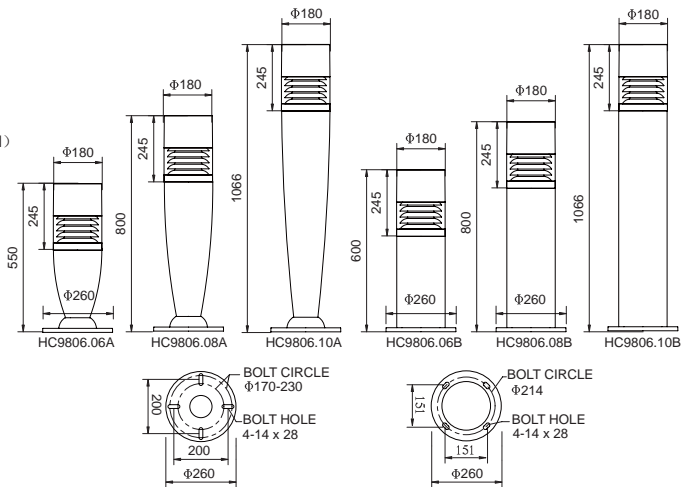

Mechanical information

- 1.Head: is made of FRP. UL:E240680
- 2.Reflector: Plastic with vacuum-plating aluminium
- 3.Lampshade: clear PC/acryl,UL:E161723
- 4.Lamp: Max 23W CFL or Max 70W HPS/MH (optional)
- 5.lamp socket:E27/E26,UL:186470
- 6.Bollard: is made of FRP. UL:E240680
- 7.Ballast module (optional)
- 8.Ballast board : Steel (optional)
- 9.Wire : UL:E189672
- 10.Base: is made of FRP. UL:E240680

Ordering information

Mark: Weight not include 2kg anchor bolts and template

Order No.	Lamp Wattage	Lamp Socket	Install Height	Gross/ Net Weight	Dimension L*W*H(cm)	Packing size(cm)	QTY(pcs) 20'/40'GP
HC9806.06A	MAX 23W	E27/E26	550mm	5kg /4kg	23x23x55	27x27x57	640 /1280
HC9806.08A	MAX 70W	E27/E26	800mm	6kg /5kg	26x26x80	27x27x82	430 /860
HC9806.10A	MAX 70W	E27/E26	1066mm	7kg /6kg	26x26x107	27x27x109	330 /660
HC9806.06B	MAX 70W	E27/E26	600mm	5kg /4kg	26x26x60	27x27x62	570 /1140
HC9806.08B	MAX 70W	E27/E26	800mm	6kg /5kg	26x26x80	27x27x82	430 /860
HC9806.10B	MAX 70W	E27/E26	1066mm	7kg /6kg	26x26x107	27x27x109	330 /660